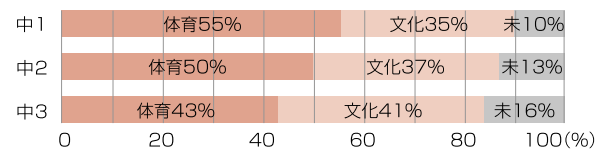

中学校クラブ一覧 (2025年)

- 体育系クラブ
- ・ホ ッ ケ ー 部
 - ・野 球 部
 - ・サ ッ カ ー 部
 - ・バ ス ケ ッ ト ボ ー ル 部
 - ・剣 道 部
 - ・バ ド ミ ン ト ン 部

- 文化系クラブ
- ・吹 奏 楽 部
 - ・マ ル チ メ デ ィ ア 部
 - ・放 送 部
 - ・科 学 部
 - ・競 技 か る た 部

- その他
- ・生 徒 会 執 行 部

※全てのクラブに男女ともに入部できます。

中学校クラブ加入率 (2025年6月)

▼マスターJrクラス

▼コアJrクラス

■ ホッケー部

基本データ

部員数 13名(男子13名、女子0名)
1年1名/2年5名/3年7名
◎3名/◎10名
活動/週5日

実績