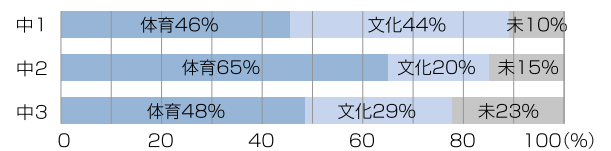

中学校クラブ一覧 (2025年)

- 体育系クラブ
- ・ホ ッ ケ ー 部
 - ・野 球 部
 - ・サ ッ カ ー 部
 - ・バ ス ケ ッ ト ボ ー ル 部
 - ・剣 道 部
 - ・バ ド ミ ン ト ン 部

- 文化系クラブ
- ・吹 奏 楽 部
 - ・マ ル チ メ デ ィ ア 部
 - ・放 送 部
 - ・科 学 部
 - ・競 技 か る た 部

- その他
- ・生 徒 会 執 行 部

※全てのクラブに男女ともに入部できます。

中学校クラブ加入率 (2025年6月)

▼マスターJrクラス

▼コアJrクラス

■ ホッケー部

基本データ

部員数 13名(男子13名、女子0名)
1年1名/2年5名/3年7名
◎3名/◎10名
活動/週5日

実績